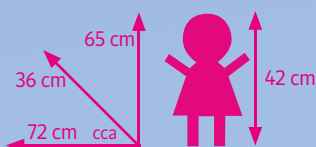

Kombinovaný kočárek s nastavitelnou rukojetí, nákupním košíkem, taškou na panenku, sportovní verze s polohováním opěrky zad a nohou. Výška rukojeti cca 40–65 cm.