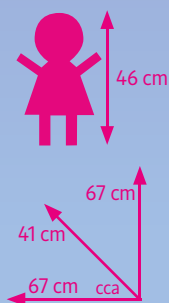

Trendy pink/blau
13013

Hluboký kočárek pro panenky, vanička je kryta nánožníkem, konstrukce s většími koly, které ulehčují jízdu s kočárkem, košíkem a přebalovací kabelou. Výškově nastavitelná rukojeť. Výška rukojeti cca 35–67 cm.