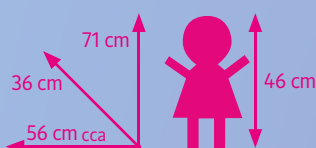

bayer

KOČÁRKY PRO PÁNEŇKY

Jogger
39920

Sportovní tříkolka s předním otočným dvojkolem, měkkou rukojetí, bezpečnostním pásem a nákupním košíkem. Výška rukojeti cca 71 cm.

Jogger Twin fialový
39757

Sportovní tříkolka pro dvě panenky s výškově nastavitelnou rukojetí, tříbodovým bezpečnostním pásem a nákupním košíkem. Výška rukojeti cca 39–68 cm.