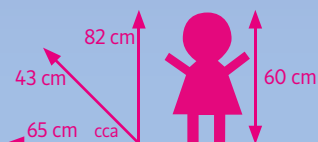

WIX modrý
KAT 11/22/35