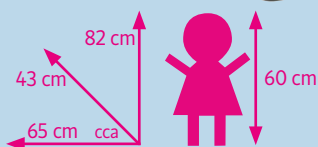

Kombinovaný kočárek pro větší holčičky s měkce odpruženým stabilním podvozkem, kovovým nákupním košíkem, překlápěcí rukojetí s možností výškového nastavení. Přenosná vkládací taška pro panenku, sportovní verze s nastavitelnou opěrkou zad a nohou. Součástí je přebalovací kabelka. Výška rukojeti cca 56–86 cm.