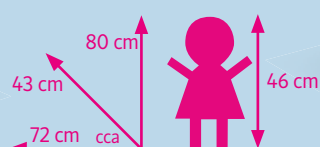

Deluxe Combi 18605

Kombinovaný kočárek s vyjímatelnou taškou, nastavitelnou rukojetí, sportovní verze s polohováním opěrky zad a nohou. Výška rukojeti cca 43–73 cm.

Milano 17597

Kombinace hlubokého a sportovního kočárku s taškou pro panenku, přední kola zdvojená, otočná. Nastavitelná rukojeť, polohovatelná opěrka zad a nohou. Výška rukojeti cca 42–81 cm.