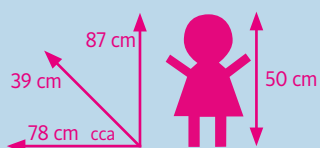

Deluxe Combi 18605

Kombinovaný kočárek s vyjímatelnou taškou, nastavitelnou rukojetí, sportovní verze s polohováním opěrky zad a nohou. Výška rukojeti cca 43–73 cm.

Milano 17597

Kombinace hlubokého a sportovního kočárku s taškou pro panenku, přední kola zdvojená, otočná. Nastavitelná rukojeť, polohovatelná opěrka zad a nohou. Výška rukojeti cca 42–81 cm.