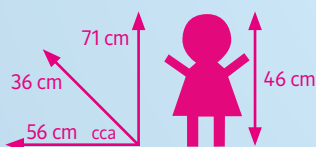

KOČÁRKY PRO PÁNEŇKY

Jogger 39920

Sportovní tříkolka s předním otočným dvojkolem, měkkou rukojetí, bezpečnostním pásem a nákupním košíkem. Výška rukojeti cca 71 cm.

Jogger Twin grün 38217

Sportovní tříkolka pro dvě panenky s výškově nastavitelnou rukojetí, tříbodovým bezpečnostním pásem a nákupním košíkem. Výška rukojeti cca 39–68 cm.