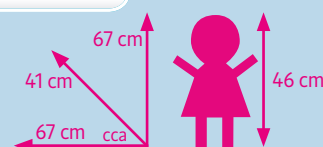

Hluboký kočárek pro panenky, vanička je kryta nánožníkem, konstrukce s většími koly, které ulehčují jízdu s kočárkem, košíkem a přebalovací kabelou. Výškově nastavitelná rukojeť. Výška rukojeti cca 35–67 cm.