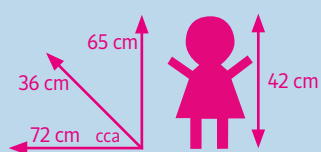

KOČÁRKY PRO PÁNEŇKY

MAXI pflaum
13957

MAXI růžový
13929

MAXI oranžový
13999

MAXI zelený
13927

Kombinovaný kočárek s nastavitelnou rukojetí, nákupním košíkem, taškou na panenku, sportovní verze s polohováním opěrky zad a nohou. Výška rukojeti cca 40–65 cm.

Jogger Twin bordeaux 38214

ZEKIWA

Jogger Mouse 753133/5

Tříkolka s nastavitelnou rukojetí, taškou pro panenku a polštářkem, polohovatelná opěrka zad a nohou, ochranná sklopná hrazdička, tříbodový bezpečnostní pás, nákupní košík. Rozměr lůžka sportovní verze cca 51x22 cm. Délka tašky na panenku cca 43 cm. Výška rukojeti cca 65–80 cm.