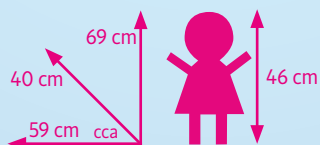

Deluxe Combi 18605

Kombinovaný kočárek s vyjímatelnou taškou, nastavitelnou rukojetí, sportovní verze s polohováním opěrky zad a nohou. Výška rukojeti cca 43–73 cm.

Milano 17597

Kombinace hlubokého a sportovního kočárku s taškou pro panenku, přední kola zdvojená, otočná. Nastavitelná rukojeť, polohovatelná opěrka zad a nohou. Výška rukojeti cca 42–81 cm.