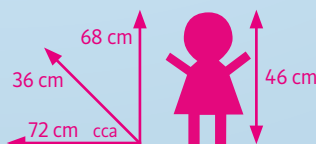

Jogger Twin bordeaux 38214

ZEKIWA

Jogger Mouse 753133/5

Tříkolka s nastavitelnou rukojetí, taškou pro panenku a polštářkem, polohovatelná opěrka zad a nohou, ochranná sklopná hrazdička, tříbodový bezpečnostní pás, nákupní košík. Rozměr lůžka sportovní verze cca 51x22 cm. Délka tašky na panenku cca 43 cm. Výška rukojeti cca 65–80 cm.